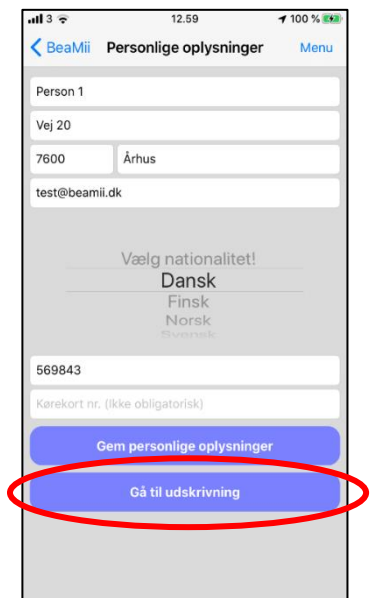

Udskrivning af eksporterklæring med BeaMii app'en

Hent BeaMii appen gratis i App Store eller Google Play

Husk at have Bluetooth og lokalitetstjenester sat til, samt NFC for Android.

Personlige oplysninger

Indgiv dine oplysninger under "Personlige oplysninger" i menuen øppe i højre hjørne af appen og tryk "Gem personlige oplysninger", hvorefter du kan "Gå til udskrivning" (oplysningerne gemmes lokalt i appen på mobilen):