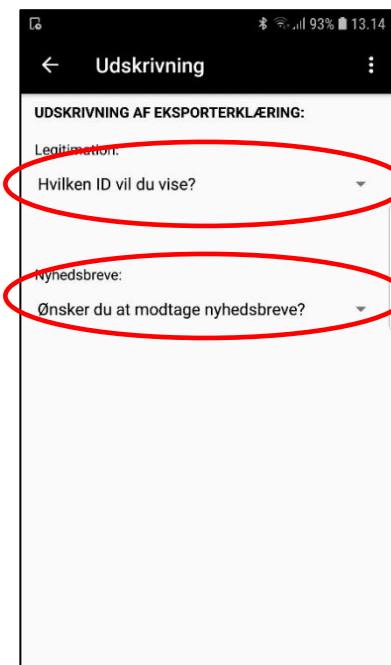

BeaMii ønsker god fornøjelse og hører meget gerne din mening

www.beamii.dk