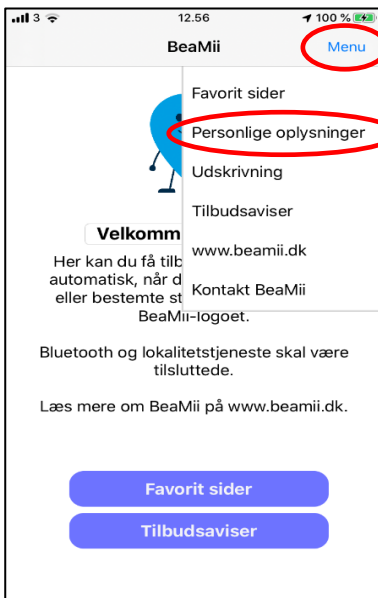

Udskrivning af eksporterklæring med BeaMii app'en

Hent BeaMii appen gratis i App Store eller Google Play

Husk at have Bluetooth og lokalitetstjenester sat til, samt NFC for Android.

Personlige oplysninger

Indgiv dine oplysninger under "Personlige oplysninger" i menuen øppe i højre hjørne af appen og tryk "Gem personlige oplysninger", hvorefter du kan "Gå til udskrivning" (oplysningerne gemmes lokalt i appen på mobilen):