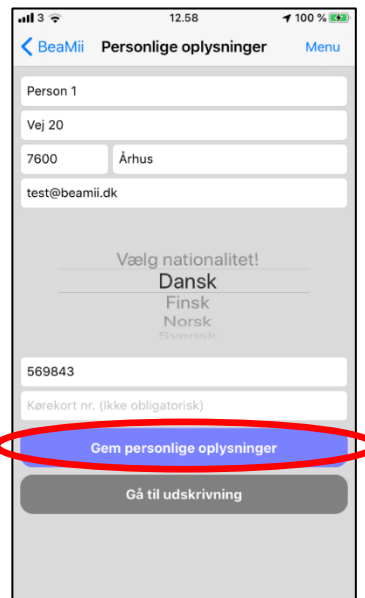

Udskrivning af eksporterklæring med BeaMii app'en

Hent BeaMii appen gratis i App Store eller Google Play

Husk at have Bluetooth og lokalitetstjenester sat til, samt NFC for Android.

Personlige oplysninger

Indgiv dine oplysninger under "Personlige oplysninger" i menuen øppe i højre hjørne af appen og tryk "Gem personlige oplysninger", hvorefter du kan "Gå til udskrivning" (oplysningerne gemmes lokalt i appen på mobilen):