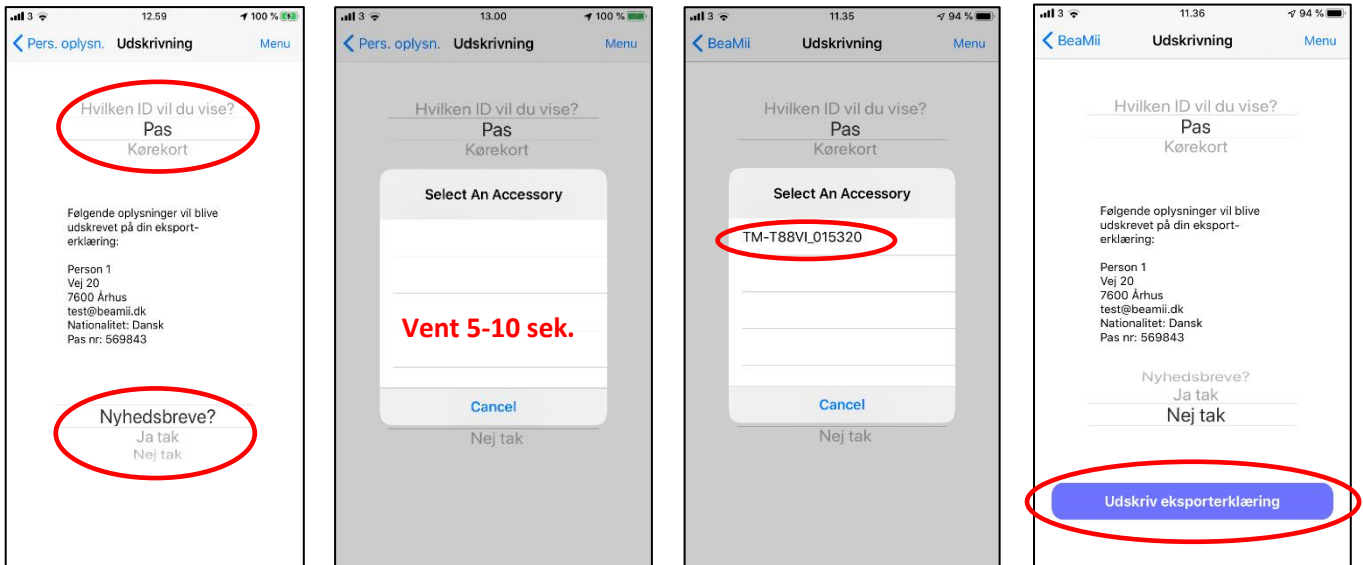

Udskrivning med Android

1. Vælg om det er pas eller kørekort du ønsker angivet på eksporterklæringen
2. Vælg om nyhedsmail ønskes tilmeldt, ja eller nej
3. Læg nu telefonen på printerens NFC mærke og et bip lyder
4. Vent nu 5-10 sek. mens printeren forbindes
5. Tryk "Udskriv eksporterklæring"